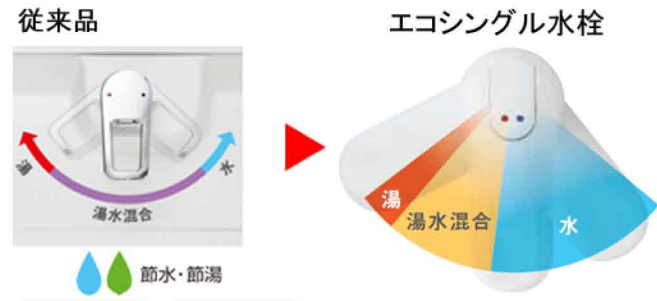

収納量が大幅にアップした
新開発の大容量キャビネット

洗面ボウル

広々すべり台ボウル・昇降式水栓で楽にシャンプーできます

洗面ボウル(間口600mm/実容量14L)

化粧鏡

物が取り出しやすい収納付きの便利な一面鏡

一面鏡

エコシングル水栓

省エネ

節水・節湯
CO₂ 年間約20kg削減
ガス代 年間約1,700円お得

※従来のシングルレバー水栓との比較。
※社内モニターによる参考値。季節や使い方によって効果は異なる場合があります。
※イラストはイメージです。実際の商品とは異なる場合があります。

お湯と水をきっちり使い分けられるエコな水栓。
湯との境に「カチッ」というクリック感を設けることで
水だけ使うつもりが、気付かずお湯まで使ってしまう
ことを防ぎます。

水栓金具

吐水切り替えは2パターン

エコシングルシャンプー水栓

化粧台

収納スペースたっぷりのシンプルなタイプ

2枚扉タイプ(間口600mm)

あしたを、ちがう「まいにち」に。