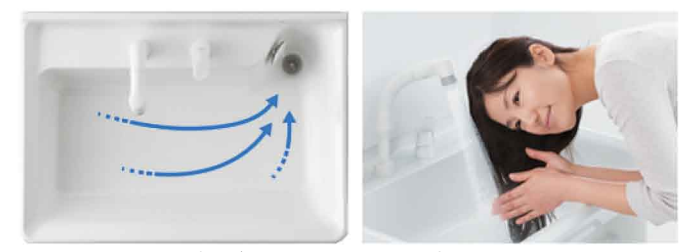

画像はイメージです

洗面化粧台 Vシリーズ

洗面化粧台(2枚扉)	LDPA060BAGEN2A
一面鏡	LMPA060A1GFG2G

ここまで充実した機能を、これまで以上にお求めやすく。

Color Variation

※ はお見積りカラーです

洗面器		ホワイト
扉色		A:ホワイト
		P:パールピンク

たっぷり収納

収納量が大幅にアップした
新開発の大容量キャビネット

洗面ボウル

広々すべり台ボウル・昇降式水栓で楽にシャンプーできます

洗面ボウル(間口600mm/実容量14L)

化粧鏡

物が取り出しやすい収納付きの便利な一面鏡

一面鏡

エコシングル水栓

省エネ

節水・節湯
CO₂ 年間約20kg削減
ガス代 年間約1,700円お得

※従来のシングルレバー水栓との比較。
※社内モニターによる参考値。季節や使い方によって効果は異なる場合があります。
※イラストはイメージです。実際の商品とは異なる場合があります。

お湯と水をきっちり使い分けられるエコな水栓。
湯との境に「カチッ」というクリック感を設けることで
水だけ使うつもりが、気付かずお湯まで使ってしまう
ことを防ぎます。

水栓金具

吐水切り替えは2パターン

エコシングルシャンプー水栓

化粧台

収納スペースたっぷりのシンプルなタイプ

2枚扉タイプ(間口600mm)

あしたを、ちがう「まいにち」に。