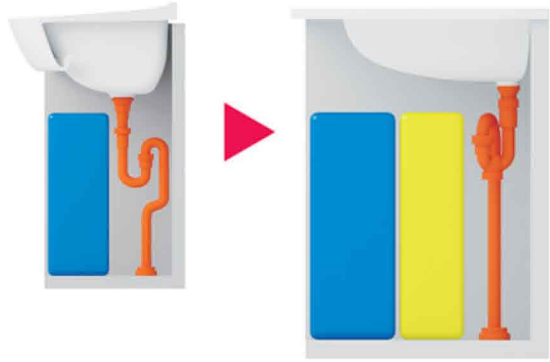

画像はイメージです

洗面化粧台 Vシリーズ

洗面化粧台(2枚扉)	LDPA060BAGEN2A
一面鏡	LMPA060A1GFG2G

ここまで充実した機能を、これまで以上にお求めやすく。

Color Variation

※ はお見積りカラーです

洗面器		ホワイト
扉色		A:ホワイト
		P:パールピンク

たっぷり収納

収納量が大幅にアップした
新開発の大容量キャビネット

洗面ボウル

広々すべり台ボウル・昇降式水栓で楽にシャンプーできます

洗面ボウル(間口600mm/実容量14L)

化粧鏡

物が取り出しやすい収納付きの便利な一面鏡

一面鏡

エコシングル水栓

省エネ

節水・節湯
CO₂ 年間約20kg削減
ガス代 年間約1,700円お得

※従来のシングルレバー水栓との比較。
※社内モニターによる参考値。季節や使い方によって効果は異なる場合があります。
※イラストはイメージです。実際の商品とは異なる場合があります。

お湯と水をきっちり使い分けられるエコな水栓。
湯との境に「カチッ」というクリック感を設けることで
水だけ使うつもりが、気付かずお湯まで使ってしまう
ことを防ぎます。

水栓金具

吐水切り替えは2パターン

エコシングルシャンプー水栓

化粧台

収納スペースたっぷりのシンプルなタイプ

2枚扉タイプ(間口600mm)

あしたを、ちがう「まいにち」に。