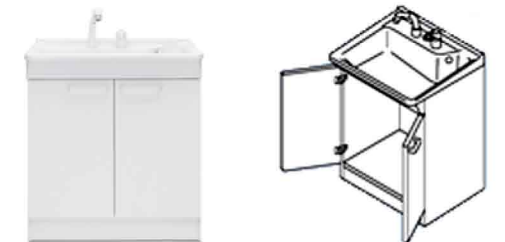

画像はイメージです

洗面化粧台 Vシリーズ

洗面化粧台(2枚扉)	LDPA060BAGEN2A
一面鏡	LMPA060A1GFG2G

ここまで充実した機能を、これまで以上にお求めやすく。

Color Variation

※ はお見積りカラーです

洗面器		ホワイト
扉色		A:ホワイト
		P:パールピンク

たっぷり収納

収納量が大幅にアップした
新開発の大容量キャビネット

洗面ボウル

広々すべり台ボウル・昇降式水栓で楽にシャンプーできます

洗面ボウル(間口600mm/実容量14L)

化粧鏡

物が取り出しやすい収納付きの便利な一面鏡

一面鏡

エコシングル水栓

水栓金具

吐水切り替えは2パターン

エコシングルシャンプー水栓

化粧台

収納スペースたっぷりのシンプルなタイプ

2枚扉タイプ(間口600mm)

あしたを、ちがう「まいにち」に。